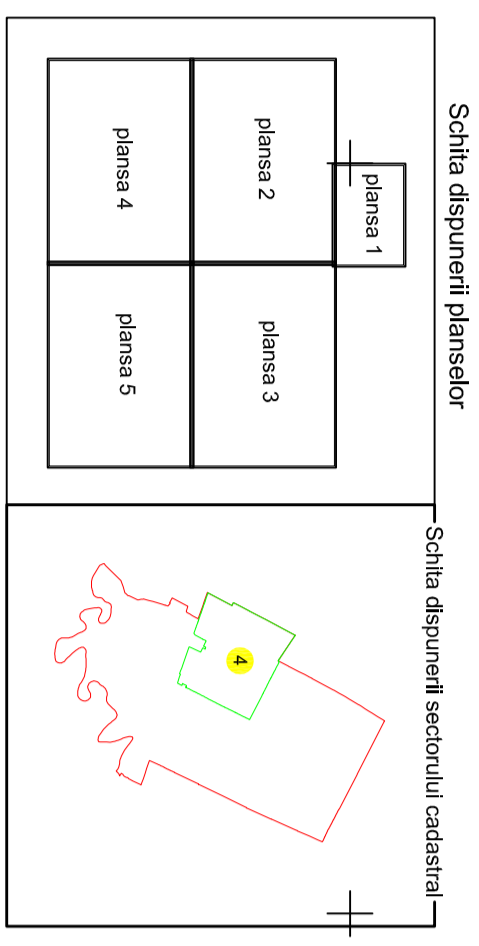

PLAN CADASTRAL

UAT: Ion Roata, judetul: IALOMITA, Sect. cad. 4, plansa 4

Scara 1:2000
Sistem de proiectie: stereografic 1970
Spre Publicare

Legenda

Linia rosie	1/5
Linia verde	1/5
Linia alba	1/5
Linia alba	1/5
Linia alba	1/5
Linia alba	1/5