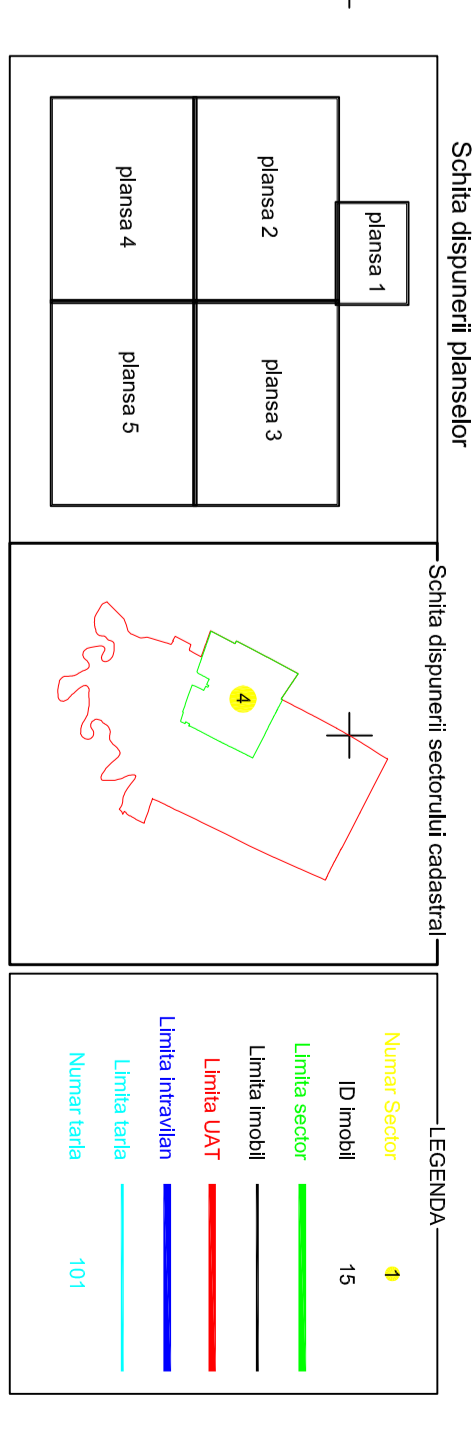

PLAN CADASTRAL
 UAT: Ion Roata, judetului: IALOMITA, Secti. cad. 4, planșa 3
 Scara 1:2000
 Sistem de proiectie: stereografic 1970
 Spre Publicare

Proiectant: M.P. IANCU
 Data: 08.12.2023