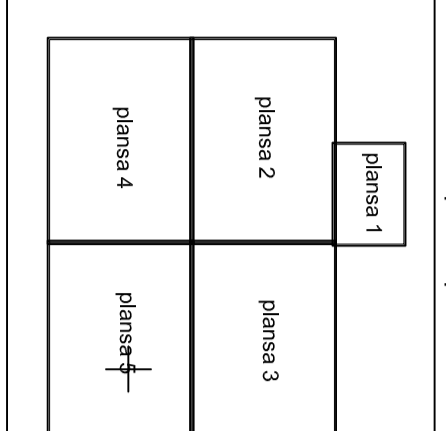

PLAN CADASTRAL
UAT : Ion Roata, judetul : IALOMITA, Sect. cad. 4, plansa 2
Scara 1:2000
Sistem de proiectie: stereografic 1970
Spre Publicare

Legend table with 5 rows and 2 columns:

| Simbol | Descriere |
|--------|----------------|
| ● | UAT |
| — | Linia roșie |
| — | Linia verde |
| — | Linia albastru |
| — | Linia neagră |